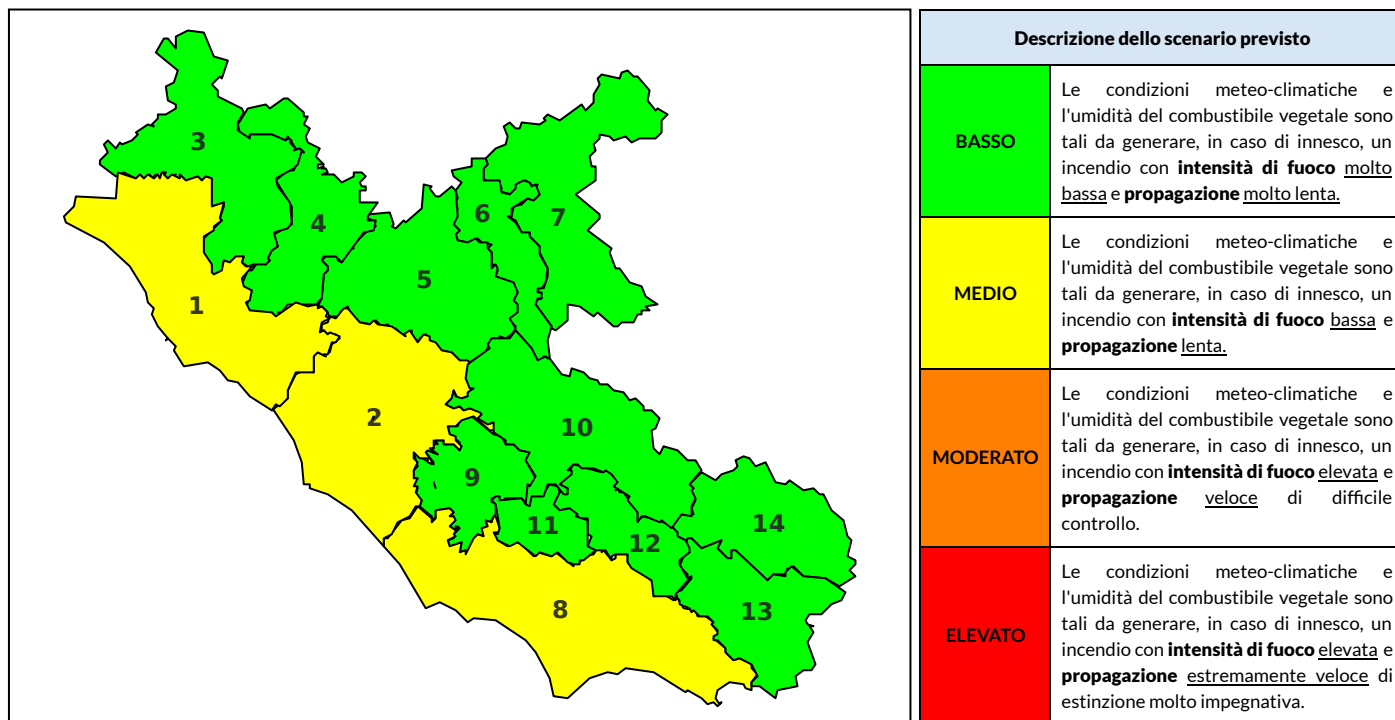

## BOLLETTINO DI PERICOLOSITA' DA INCENDI BOSCHIVI

### Previsioni per oggi 30-9-2024

Livello di pericolosità da incendio boschivo per Zona di Allerta AIB

Bollettino emesso nel periodo della campagna AIB Lazio sulla base del modello previsionale RISICOLazio, sviluppato in collaborazione con Fondazione CIMA, che fornisce un supporto per la valutazione della Pericolosità da incendio boschivo aggregata sulle Zone di Allerta AIB, approvate come parte integrante del Piano AIB Lazio 2020-2022 con DGR n° 270 del 15/05/2020. Il dettaglio della distribuzione dei Comuni nelle Zone AIB è consultabile al link [https://protezionecivile.regione.lazio.it/zone\\_allerta\\_aib\\_comuni/](https://protezionecivile.regione.lazio.it/zone_allerta_aib_comuni/). Le Norme Comportamentali per la popolazione sono consultabili al link [https://protezionecivile.regione.lazio.it/norme\\_comportamentali\\_aib/](https://protezionecivile.regione.lazio.it/norme_comportamentali_aib/).

Zona AIB	1	2	3	4	5	6	7	8	9	10	11	12	13	14
Livello Pericolosità	MEDIO	MEDIO	BASSO	BASSO	BASSO	BASSO	BASSO	MEDIO	BASSO	BASSO	BASSO	BASSO	BASSO	BASSO

NOTE