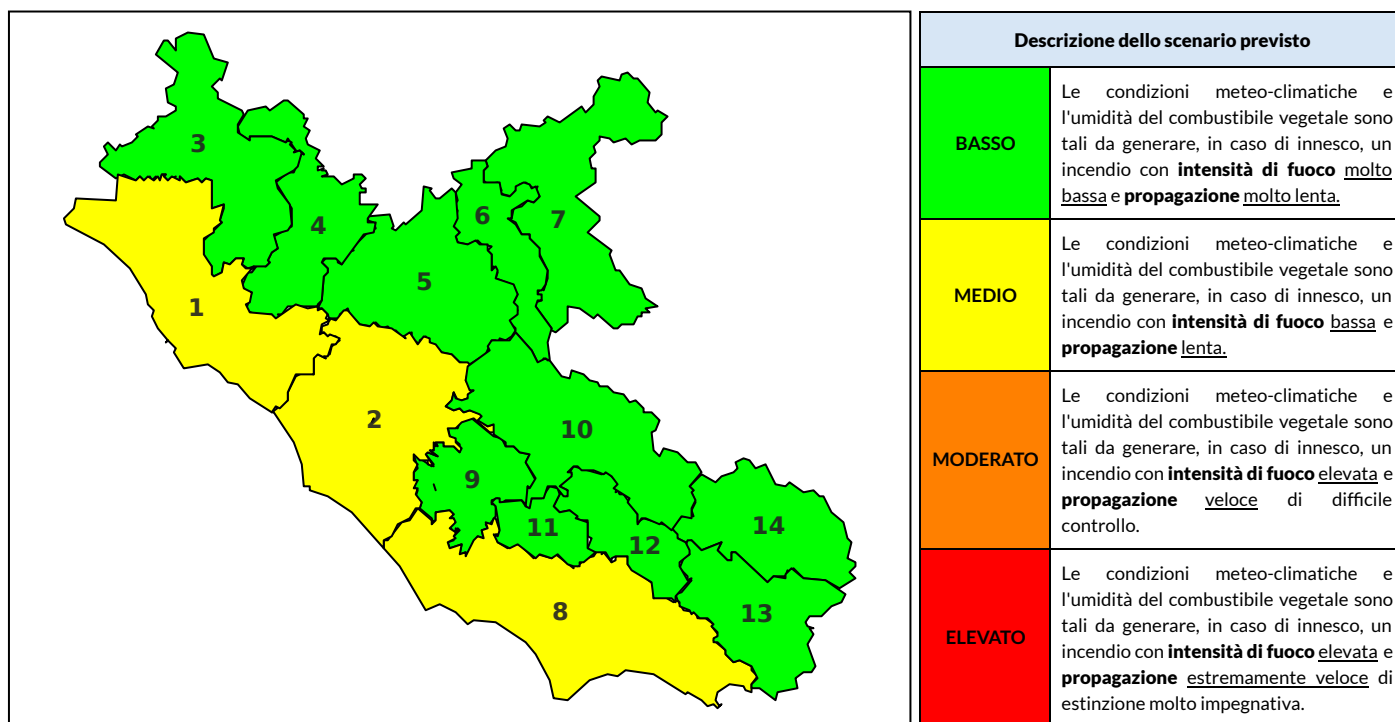

### Previsioni per oggi 30-9-2024

Livello di pericolosità da incendio boschivo per Zona di Allerta AIB

Bollettino emesso nel periodo della campagna AIB Lazio sulla base del modello previsionale RISICOLazio, sviluppato in collaborazione con Fondazione CIMA, che fornisce un supporto per la valutazione della Pericolosità da incendio boschivo aggregata sulle Zone di Allerta AIB, approvate come parte integrante del Piano AIB Lazio 2020-2022 con DGR n° 270 del 15/05/2020. Il dettaglio della distribuzione dei Comuni nelle Zone AIB è consultabile al link [https://protezionecivile.regione.lazio.it/zone\\_allerta\\_aib\\_comuni/](https://protezionecivile.regione.lazio.it/zone_allerta_aib_comuni/). Le Norme Comportamentali per la popolazione sono consultabili al link [https://protezionecivile.regione.lazio.it/norme\\_comportamentali\\_aib/](https://protezionecivile.regione.lazio.it/norme_comportamentali_aib/).

Zona AIB	1	2	3	4	5	6	7	8	9	10	11	12	13	14
Livello Pericolosità	MEDIO	MEDIO	BASSO	BASSO	BASSO	BASSO	BASSO	MEDIO	BASSO	BASSO	BASSO	BASSO	BASSO	BASSO

NOTE

## BOLLETTINO DI PERICOLOSITA' DA INCENDI BOSCHIVI

Zona AIB	1	2	3	4	5	6	7	8	9	10	11	12	13	14
Livello Pericolosità	MEDIO	MEDIO	BASSO	BASSO	BASSO	BASSO	BASSO	MEDIO	BASSO	BASSO	BASSO	BASSO	BASSO	BASSO